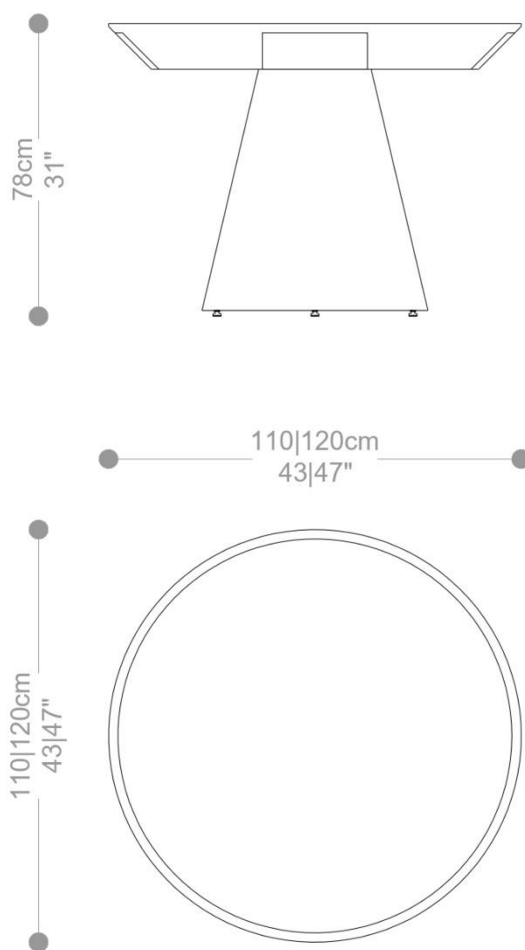

MESA DE JOGOS GAL

GARANTIA: 1 ano

EMBALAGEM: O produto é embalado em papelão, com bordas e cantos protegidos com cantoneiras de polietileno e envolto em filme plástico.

MESA DE JOGOS
GAL

BRETON